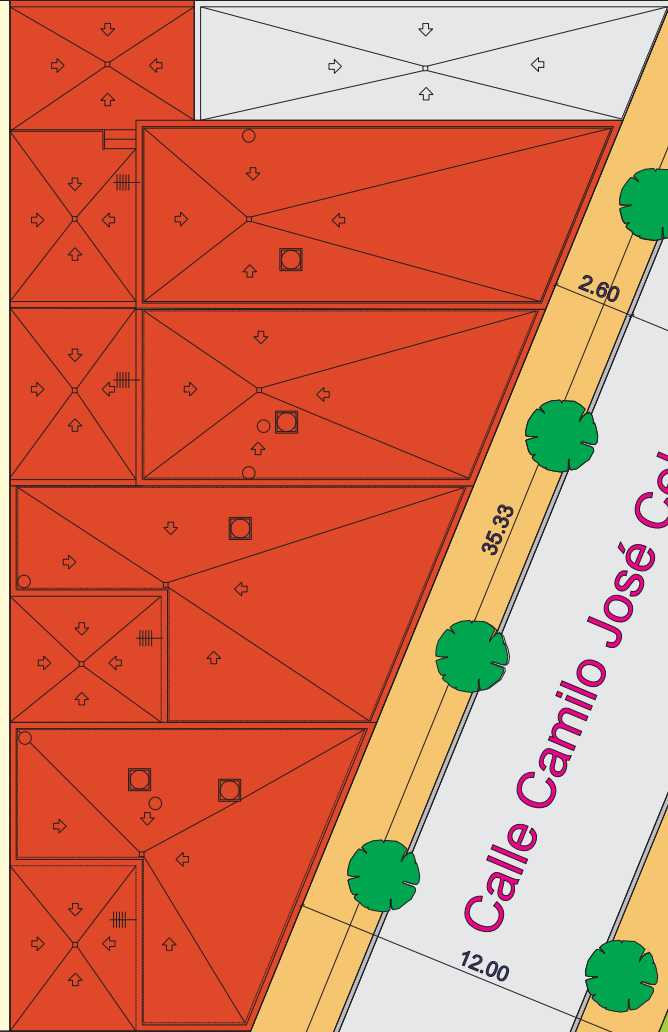

Calle Roma

Calle Camilo José Cela

12.00

35.33

2.60

6.80

2.60

ZONA VERDE